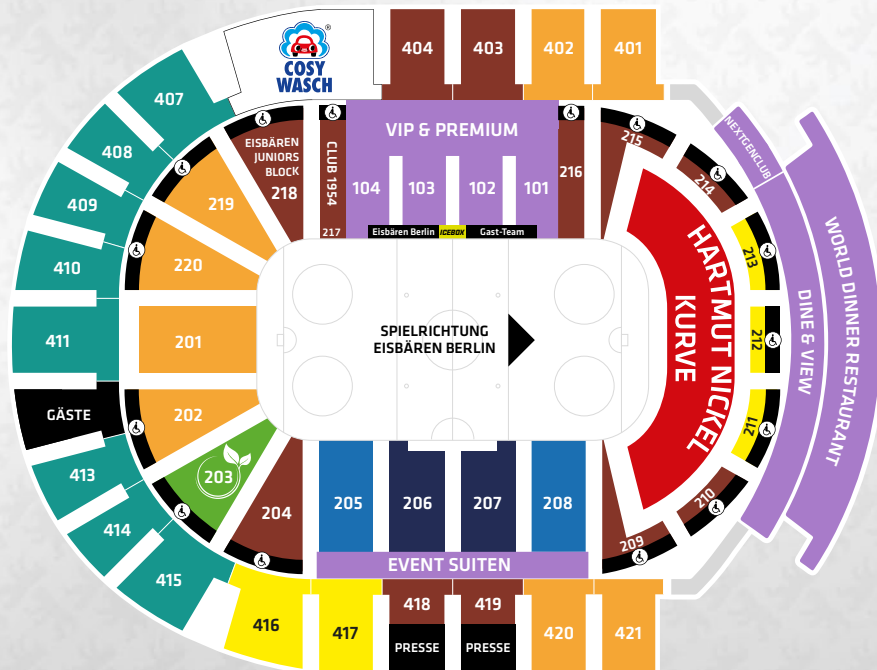

UNSERE HEIMSPIELE FÜR DIESE AKTION:

FR 27.09.
vs. **AUGSBURG**

19:30 UHR

SO 06.10.
vs. **NÜRNBERG**

16:30 UHR

FR 11.10.
vs. **BREMERHAVEN**

19:30 UHR

DI 22.10.
vs. **WOLFSBURG**

19:30 UHR

SO 03.11.
vs. **SCHWENNINGEN**

14:00 UHR

SO 17.11.
vs. **FRANKFURT**

14:00 UHR

SO 24.11.
vs. **ISERLOHN**

14:00 UHR

FR 29.11.
vs. **INGOLSTADT**

19:30 UHR

FR 03.01.
vs. **ISERLOHN**

19:30 UHR

FR 17.01.
vs. **STRAUBING**

19:30 UHR

SO 19.01.
vs. **BREMERHAVEN**

14:00 UHR

DO 23.01.
vs. **MÜNCHEN**

19:30 UHR

FR 31.01.
vs. **DÜSSELDORF**

19:30 UHR

SO 02.02.
vs. **NÜRNBERG**

19:15 UHR

FR 21.02.
vs. **AUGSBURG**

19:30 UHR

DER SAALPLAN

EVER KONTAKT

Max Matlawski

Manager Ticket Sales

Mercedes-Platz 2

10243 Berlin

Telefon: 030 / 97 18 40 43

E-Mail: m.matlawski@eisbaeren.de