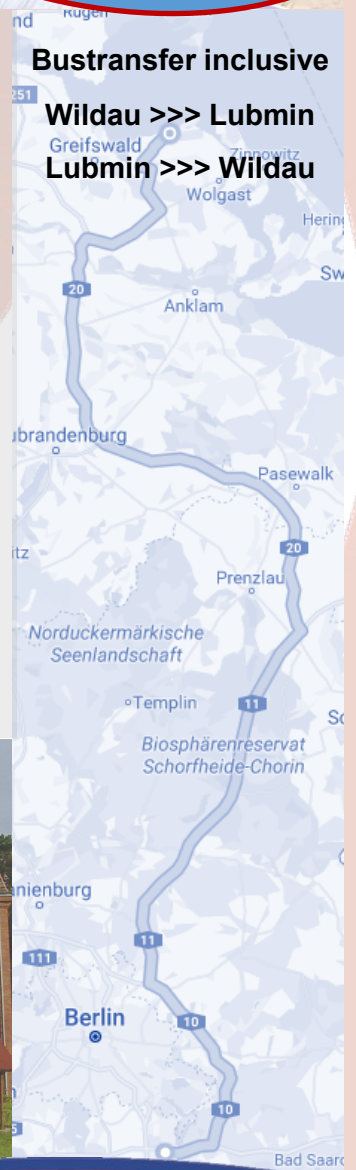

SOMMERFERIENFAHRT MIT DER KREISJUGENDFEUERWEHR LDS

23. bis 29.06.2019
Alter: 10-16 Jahre
300€ Komplettpreis

Seebad Lubmin

Das wird geboten:

- Jugendhotel direkt am Strand des Greifswalder Boddens
- Bustagestour nach Stralsund
- Ozeaneum Stralsund
- Segelschiff Gorch Fock I (Essen an Bord)
- Baden, Lagerfeuer, Grillen, Sportfest, Strandolympiade, Disco, Stadtrally Stralsund, Ortsrally Lubmin ...
- 1 x Fahrradausleihgebühr (für Tagestour)
- Fährfahrten (Freest - Peenemünde - Freest)
- Phänomenta Experimentiermuseum Peenemünde

Bustransfer inclusive

Wildau >>> Lubmin
Lubmin >>> Wildau

ANMELDUNG BIS 30.04.2019

www.kjf-lds.de